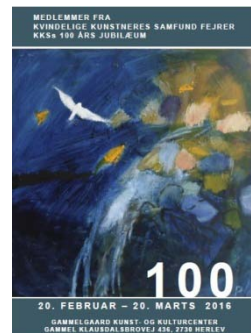

Gammelgaard Kunst- & Kulturcenter 100

Med en buket af et halvt hundrede kvindelige kunstnere markerer medlemmer af KKS i Storkøbenhavn jubilæet.

Udstillere:

Karen Abell, Tine Becker, Lene Bennike, Eva Weis Bentzon, Jette Bille, Kirsten Bohn, Lea Boruszek, Renate Borgen, Helle Witte Christiansen, Birgit Dalum, Tove Dehn, Malone Dietrich, Josephine Ernst, Deolinda Fonseca, Lotte Forsfält, Bente Gyhrs, Birgitta Hallberg, Charlotte Hanmann, Henriette Camilla Hansen, Gitte Harslev, Hanne Ravn Hermansen, Else Hyldahl, Åse Højer, Bertine Knudsen, Grethe Knudsen, Inge-Lise Koefoed, Kristina Kudsk, Pia Stuer Lauridsen, Jytte Loehr, Marianne Lykkeberg, Natalie Mégard, Anne Marie Mejlholm, Lone Munkgaard, Eva Nedergaard, Birte Ohsten, Jonna Pedersen, Lone Plaetner, Anne Marie Ploug, Christina Præstgaard, Lise Ring, Bodil Marie Rosenberg, Elisabeth Ryde, Maria Sangiorgio, Nynne Savery, Susanne Schmidt-Nielsen, Karen Serena, Lone Simone Simonsen, Ulla Strand, Annalena Svendsen, Reiko Tange, Line Taarnberg, Anne Maria Udsen, Mette Vallentin, Winnie Vøge

Fernisering 20/2 kl.15.
Artist talk 6/3 kl.14-15.30

Gammelgaard Kunst- & Kulturcenter,
Gammel Klausdalsbrovej 436, 2730 Herlev
www.gammelgaard.dk