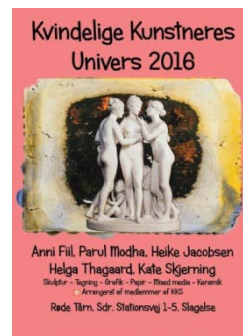

Røde Tårn, Slagelse Kvindelige kunstneres univers 2016

Fernisering 20/5 kl.16-19
Fredag-søndag kl.13-17

For 100 år siden var en kunstnerkarriere først og fremmest for mænd. I dag har kvinder og mænd officielt lige rettigheder, men der er stadig uligheder at kæmpe for, inden man i praksis kan betegne ligestillingen mellem kønnene for 100 % - også inden for kunstverdenen.

I Det Røde Tårn fejres jubilæet med en udstilling af seks kvindelige kunstnere - som alle er medlemmer af KKS. Hver for sig udstiller kunstnerne installationer, værker på og af papir, grafik, keramik og andre former for skulpturer - og tilsammen, i et fælles projekt udstiller de lyserøde blomster.

Den yderst feminine farve står for skønhed, elegance og godhed, og den blev første gang registreret i det 17. århundrede til at beskrive den ægte Nellikes blegrøde farve.